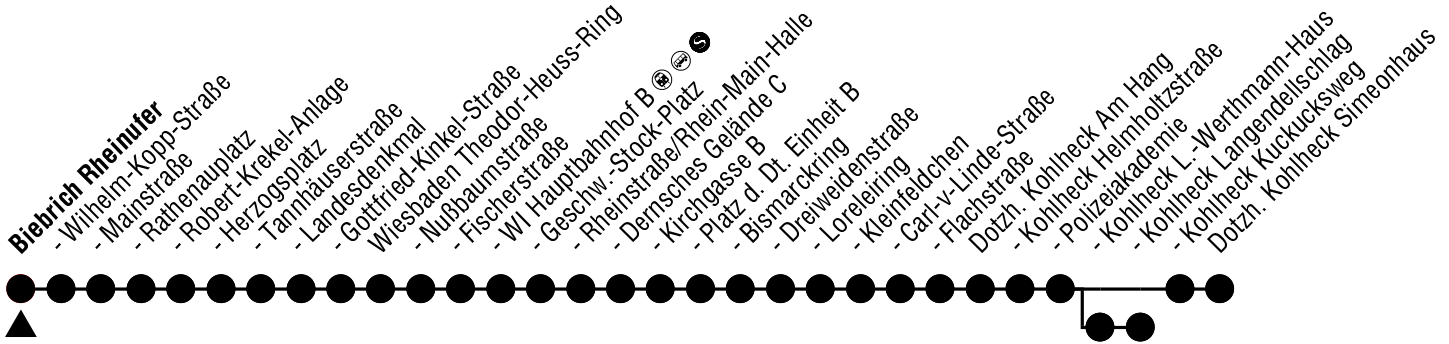

4 Richtung WI Hauptbahnhof - Kohlheck Polizeiakademie - Simeonhaus/Langendellschlag

Gültig ab 12.12.2010

Montag - Freitag				Samstag			Sonn- und Feiertag					
				5	20	50	5	20	50			
6	39	49[■]	59	6	20	50	6	20	50			
7	09[■]	19^x	29	39[■]	49[■]	59	7	20^x	50			
8	09[■]	19^x	29	39[■]	49[■]	59	8	21[■]	36	51^x		
9	09[■]	19^x	29	39[■]	49[■]	59	9	06	21[■]	36	51[■]	
10	09[■]	19^x	29	39[■]	49[■]	59	10	06	21[■]	36	51[■]	
11	09[■]	19[■]	29	39[■]	49^x	59	11	06	21[■]	36	51^x	
12	09[■]	19[■]	29	39[■]	49[■]	59	12	06	21[■]	36	51[■]	
13	09^x	14_s	19[■]	29	39[■]	49[■]	59	13	06	21[■]	36	51^x
14	09[■]	19^x	29	39[■]	49[■]	59	14	06	21[■]	36	51[■]	
15	09[■]	19^x	29	39[■]	49[■]	59	15	06	21[■]	36	51^x	
16	09[■]	19^x	29	39[■]	49[■]	59	16	06	21[■]	36	51[■]	
17	09[■]	19[■]	29[■]	39	51[■]		17	06	21[■]	36	51[■]	
18	06	21[■]	36^x	51[■]			18	06	21^x	36	51[■]	
19	06	21[■]	36[■]	51^x			19	06	21	36[■]	51^x	
20	06	20	50				20	20	50			
21	20	50^x					21	20	50^x			
22	20	50					22	20	50			
23	20	50					23	20	50			

S = nur an Schultagen
■ bis Kohlheck Polizeiakademie

x bis Dotzh. Kohlheck Langendellsch.

Weitere Fahrten bis Bismarckring siehe Linie 14.
Am 24.12. und zwischen den Feiertagen vom 27.12. bis 31.12. Verkehr wie Samstag.
Am 24.12. ab ca. 18:30 Uhr und am 31.12. ab ca. 23:00 Uhr nur Nightlinerverkehr.